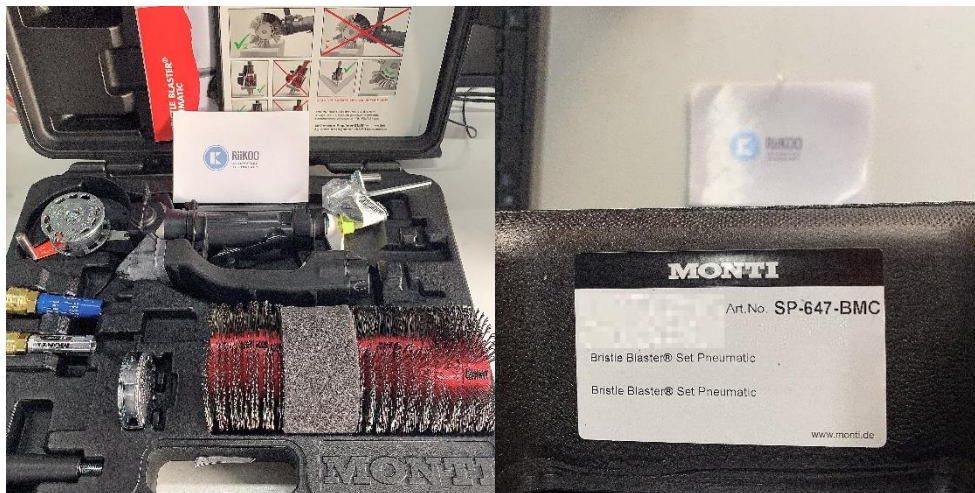

MONTI 打磨机产品介绍

如下为我司本月到货 MONTI 相关产品，欢迎致电索取样本资料 and 产品信息。

MONTI 电动打磨机 SE-677-BMC 瑞阔自动化 RIIKOO

MONTI 电动打磨机套装介绍

BristleBlaster®电动套装:

- 驱动装置 BristleBlaster
- 23 毫米皮带的适配器系统
- 用于 23 毫米皮带的加速杆
- 10 条 BristleBlaster®皮带，23 毫米
- 工具箱

230 V 商品编号 SE-677-BMC

120 V 商品编号 SE-667-BMC

按照不锈钢或铝表面处理的设置:

包括不锈钢皮带和不锈钢加速杆

230 V 商品编号 SE-678-BMC

120 V 商品编号 SE-668-BMC

MONTI 气动打磨机 SP-647-BMC 瑞阔自动化 RIIKOO

MONTI 气动打磨机套装介绍

商品编号 SP-647-BMC

按照不锈钢或铝表面处理的设置:

包括不锈钢皮带和不锈钢加速杆

商品编号 SP-649-BMC

MONTI 打磨机套装其他常用型号:

SP-649-BMC

SP-647-BMC

瑞阔自动化（RiiKOO）主要为汽车制造领域提供测试，分析及应用等方面的解决方案及相关设备。我们的主要重点是与全球该行业的创新者携手合作，通过提供技术优越的产品和服务，帮助汽车制造领域更高效，更优质，更便捷地进行协作及产品应用，以提供卓越的用户体验。

上海瑞阔自动化技术有限公司主营产品如下:

校准仪器: PCB 麦克风校准仪, OETIKER 校准器等。

测试仪器: DRIVETEST 动车压力测试仪, TESTRON 车门关闭速度测试仪, TSI 粉尘测试仪, SDI 天窗起翘力测试夹具, AVL (AVLDITEST) 气体分析仪, MICRONEXT 雨刮臂压

力检测仪, GLASMACHER 车门拉力计, DEBRON 关门速度测试仪, (KEI) KEMKRAFT 方向盘倾角仪, SINUS 声级计等。